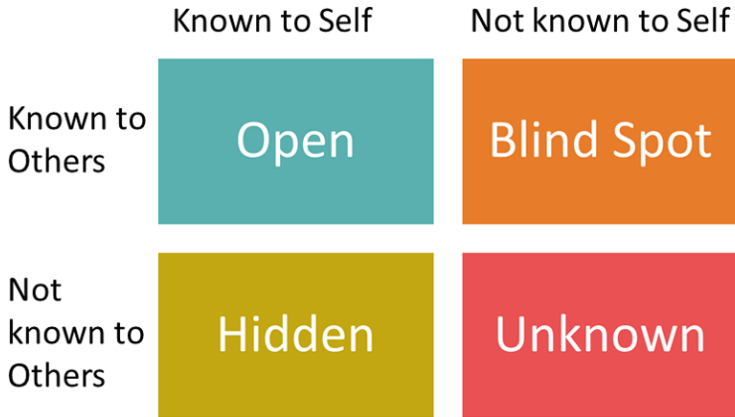

Second Vignette

- Every day we face the decision:
‘Take the Stage’ or **‘Take the Exit’**.

Third Vignette

The Parasitic Brood:

- *“You desire truth in the inmost being.” Psalm 51:6*

Fourth Vignette

The Johari Window